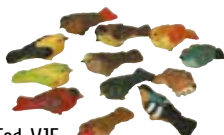

STATUE - Terracotta fissi vestiti in stoffa 10 cm

Cod. 10VT49 € 23,76

Cod. 10VT50 € 17,10

Animali in resina

Cod. V15	Uccellini 2,4 cm	€ 0,58 cad
Cod. V16	Uccellini 1,6 cm	€ 0,50 cad
Cod. V17	Uccellini 2,2 cm	€ 0,55 cad
Cod. V18	Uccellini 2 cm	€ 1,31 cad

Cod. V15

Cod. AN1	Galli per statue 10-12 cm	€ 1,52 cad
Cod. AN2	Galli per statue 21 cm	€ 2,46 cad
Cod. AN3	Gallina per statue 10-12 cm	€ 1,52 cad
Cod. AN4	Gallina per statue 21 cm	€ 2,46 cad
Cod. AN5	Anatre per statue 10-12 cm	€ 1,52 cad
Cod. AN6	Anatre per statue 21 cm	€ 2,46 cad
Cod. AN7	Oche per statue 10-12 cm	€ 1,52 cad
Cod. AN8	Oche per statue 21 cm	€ 2,46 cad
Cod. AN9	Agnelli per statue 10-12 cm	€ 2,50 cad
Cod. AN10	Agnelli per statue 21 cm	€ 3,50 cad
Cod. AN11	Capra per statue 10 cm	€ 2,50 cad
Cod. AN12	Capra per statue 21 cm	€ 3,50 cad
Cod. AN13	Mucca per statue 10-12 cm	€ 5,70 cad
Cod. AN15	Maiale per statue 10-12 cm	€ 3,90 cad
Cod. AN16	Maiale per statue 21 cm	€ 6,05 cad
Cod. AN17	Asino per statue 10-15 cm	€ 5,90 cad
Cod. AN18	Asino per statue 21 cm	€ 8,70 cad
Cod. AN19	Coniglio per statue 10-12 cm	€ 1,40 cad
Cod. AN20	Coniglio per statue 21 cm	€ 1,70 cad