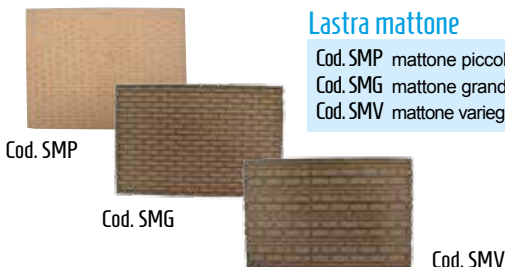

Lastra mattone

Cod. SMP	mattone piccolo 30x20 cm	€ 2,50
Cod. SMG	mattone grande 30x20 cm	€ 2,50
Cod. SMV	mattone variegato 30x20 cm	€ 2,50