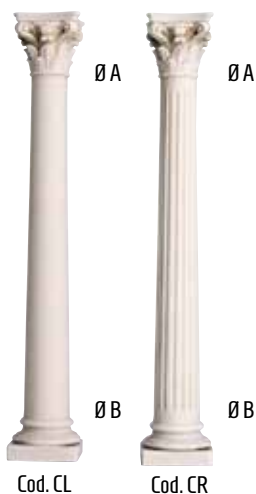

Colonne, ruderi, capitelli

Colonna liscia

	Ø A	ØB	H	
Cod. CL6	8 mm	9 mm	60 mm	€ 2,60
Cod. CL10	10 mm	12 mm	100 mm	€ 3,30
Cod. CL15	14 mm	17 mm	150 mm	€ 5,20
Cod. CL18	24 mm	27 mm	180 mm	€ 6,00
Cod. CL25	19 mm	22 mm	250 mm	€ 7,00
Cod. CL30	24 mm	31 mm	300 mm	€ 7,90
Cod. CL37	37 mm	44 mm	370 mm	€ 13,70
Cod. CL48	42 mm	50 mm	480 mm	€ 22,50

Colonna rigata

	Ø A	ØB	H	
Cod. CR6	8 mm	9 mm	60 mm	€ 2,60
Cod. CR10	9 mm	11 mm	100 mm	€ 3,30
Cod. CR15	15 mm	17 mm	150 mm	€ 5,20
Cod. CR18	24 mm	27 mm	180 mm	€ 6,00
Cod. CR25	19 mm	22 mm	250 mm	€ 7,00
Cod. CR30	26 mm	32 mm	300 mm	€ 7,90
Cod. CR37	37 mm	42 mm	370 mm	€ 13,70
Cod. CR48	42 mm	50 mm	480 mm	€ 22,50