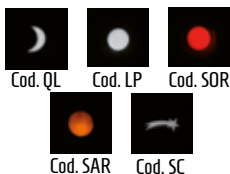

Cod. MICRO QL	Quarto di luna	€ 13,13
Cod. MICRO LP	Luna piena	€ 13,13
Cod. MICRO SOR	Sole rosso	€ 13,13
Cod. MICRO SAR	Sole arancione	€ 13,13
Cod. MICRO SC	Cometa	€ 13,13